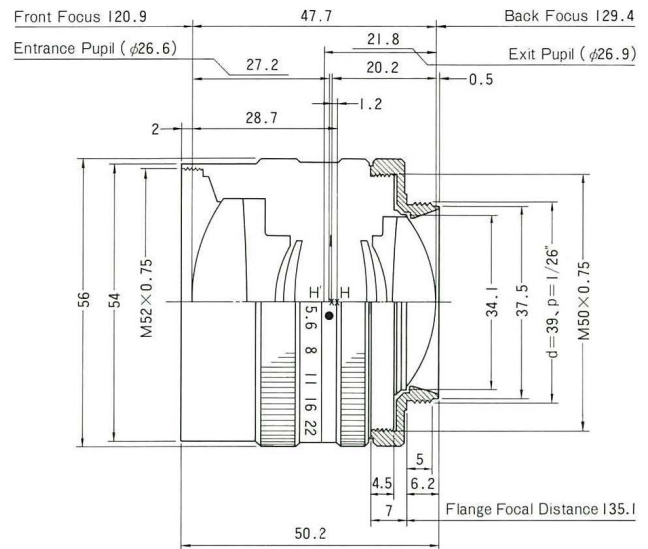

Nikon *EL-Nikkor*

引き伸し用レンズ

135mmF5.6A

新発売

150mmF5.6A

135mm F5.6A

135mmF5.6A仕様	
焦点距離	135mm
最大口径比	1 : 5.6
最小絞り値	f45
レンズ構成	4群6枚
基準倍率	5倍
標準使用倍率範囲	2倍～10倍
色収差補正波長域	380 μ m～700 μ m
画角	53°
画面サイズ	160mm ϕ
原稿サイズ	4"×5"判
重量	190g
全長	47.5mm
最大径	56mm ϕ
アタッチメントサイズ	52mm、P=0.75mm
マウント	39mm、P=1/26" 50mm、P=0.75mm

150mm F5.6A

150mmF5.6A仕様	
焦点距離	150mm
最大口径比	1 : 5.6
最小絞り値	f45
レンズ構成	4群6枚
基準倍率	4倍
標準使用倍率範囲	2倍～8倍
色収差補正波長域	380 μ m～700 μ m
画角	51°
画面サイズ	180mm ϕ
原稿サイズ	4"×5"判
重量	210g
全長	50.2mm
最大径	56mm ϕ
アタッチメントサイズ	52mm、P=0.75mm
マウント	39mm、P=1/26" 50mm、P=0.75mm