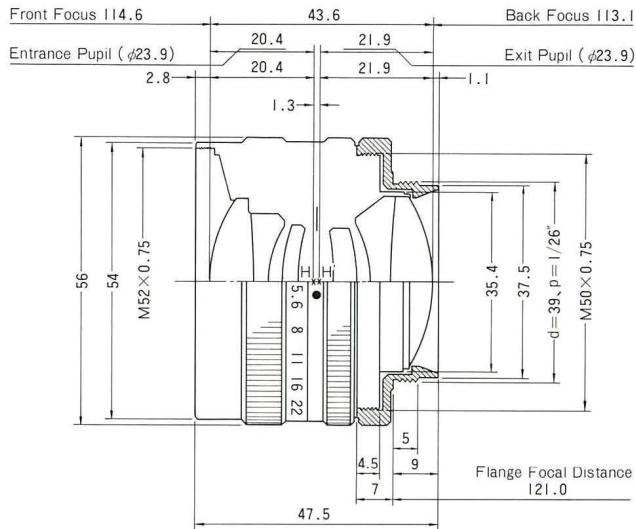

Nikon *EL-Nikkor*

引き伸し用レンズ

135mmF5.6A

新発売

150mmF5.6A

135mm F5.6A

135mmF5.6A仕様	
焦点距離	135mm
最大口径比	1 : 5.6
最小絞り値	f45
レンズ構成	4群6枚
基準倍率	5倍
標準使用倍率範囲	2倍～10倍
色収差補正波長域	380 μ m～700 μ m
画角	53°
画面サイズ	160mm ϕ
原稿サイズ	4"×5"判
重量	190g
全長	47.5mm
最大径	56mm ϕ
アタッチメントサイズ	52mm、P=0.75mm
マウント	39mm、P=1/26" 50mm、P=0.75mm

150mm F5.6A

150mmF5.6A仕様	
焦点距離	150mm
最大口径比	1 : 5.6
最小絞り値	f45
レンズ構成	4群6枚
基準倍率	4倍
標準使用倍率範囲	2倍～8倍
色収差補正波長域	380 μ m～700 μ m
画角	51°
画面サイズ	180mm ϕ
原稿サイズ	4"×5"判
重量	210g
全長	50.2mm
最大径	56mm ϕ
アタッチメントサイズ	52mm、P=0.75mm
マウント	39mm、P=1/26" 50mm、P=0.75mm