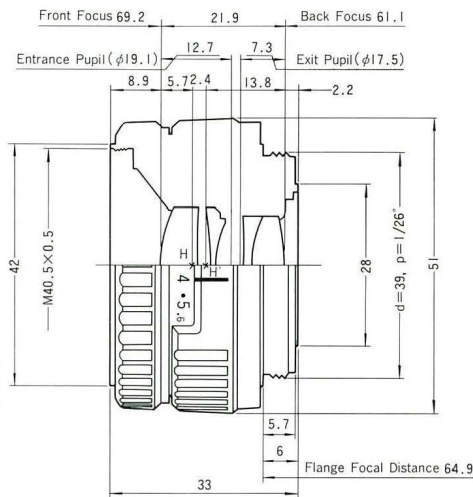

Nikon **EL-Nikkor**

引き伸し用レンズ

50mmF4N

75mmF4N

180mmF5.6A **新発売**

50mm F4N

50mm F4N仕様	
焦点距離	51.7mm
最大口径比	1 : 4
最小絞り値	f22
レンズ構成	3群4枚
基準倍率	8倍
標準使用倍率範囲	2倍～20倍
画角	46°
色収差補正波長域	380～700nm
画面サイズ	43.2mmφ
原稿サイズ	35mm判
重量	85g
全長	33mm
最大径	51mmφ
アタッチメントサイズ	40.5mmφ×0.5mm
マウント	39mmφ×1/26°

75mm F4N

75mm F4N仕様	
焦点距離	74.9mm
最大口径比	1 : 4
最小絞り値	f22
レンズ構成	3群4枚
基準倍率	5倍
標準使用倍率範囲	2倍～10倍
画角	52°
色収差補正波長域	380～700nm
画面サイズ	80mmφ
原稿サイズ	6cm×6cm判
重量	90g
全長	33mm
最大径	51mmφ
アタッチメントサイズ	40.5mmφ×0.5mm
マウント	39mmφ×1/26°

180mm F5.6A

180mm F5.6A仕様	
焦点距離	180mm
最小絞り値	f45
レンズ構成	4群6枚
基準倍率	4倍
標準使用倍率範囲	2倍～8倍
画角	54°
色収差補正波長域	380～700nm
画面サイズ	230mmφ
原稿サイズ	5"×7"判
重量	455g
全長	62mm
最大径	77mmφ
前マウント	72mmφ×1mm
アタッチメントサイズ	67mmφ×0.75mm
後マウント	72mmφ×1mm
座金外径	98mm