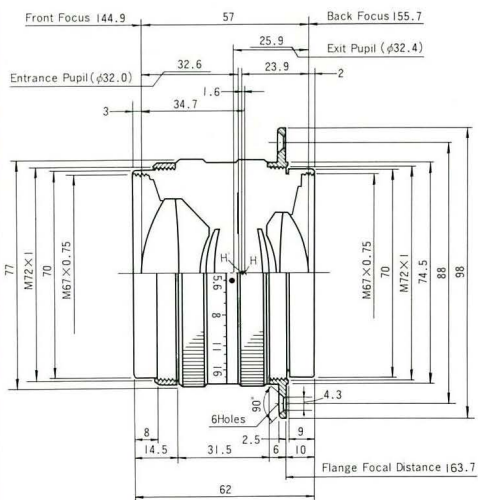

Nikon **EL-Nikkor**

引き伸し用レンズ

50mmF4N

75mmF4N

180mmF5.6A **新発売**

50mm F4N

50mm F4N仕様	
焦点距離	51.7mm
最大口径比	1 : 4
最小絞り値	f22
レンズ構成	3群4枚
基準倍率	8倍
標準使用倍率範囲	2倍～20倍
画角	46°
色収差補正波長域	380～700nm
画面サイズ	43.2mmφ
原稿サイズ	35mm判
重量	85g
全長	33mm
最大径	51mmφ
アタッチメントサイズ	40.5mmφ×0.5mm
マウント	39mmφ×1/26°

75mm F4N

75mm F4N仕様	
焦点距離	74.9mm
最大口径比	1 : 4
最小絞り値	f22
レンズ構成	3群4枚
基準倍率	5倍
標準使用倍率範囲	2倍～10倍
画角	52°
色収差補正波長域	380～700nm
画面サイズ	80mmφ
原稿サイズ	6cm×6cm判
重量	90g
全長	33mm
最大径	51mmφ
アタッチメントサイズ	40.5mmφ×0.5mm
マウント	39mmφ×1/26°

180mm F5.6A

180mm F5.6A仕様	
焦点距離	180mm
最小絞り値	f45
レンズ構成	4群6枚
基準倍率	4倍
標準使用倍率範囲	2倍～8倍
画角	54°
色収差補正波長域	380～700nm
画面サイズ	230mmφ
原稿サイズ	5"×7"判
重量	455g
全長	62mm
最大径	77mmφ
前マウント	72mmφ×1mm
アタッチメントサイズ	67mmφ×0.75mm
後マウント	72mmφ×1mm
座金外径	98mm