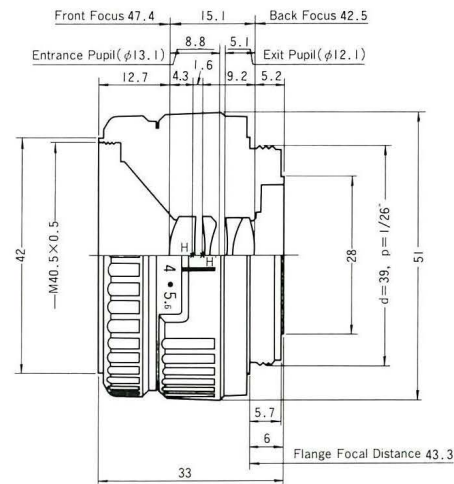

Nikon **EL-Nikkor**

引き伸し用レンズ

50mmF4N

75mmF4N

180mmF5.6A **新発売**

50mm F4N

50mm F4N仕様	
焦点距離	51.7mm
最大口径比	1 : 4
最小絞り値	f22
レンズ構成	3群4枚
基準倍率	8倍
標準使用倍率範囲	2倍～20倍
画角	46°
色収差補正波長域	380～700nm
画面サイズ	43.2mmφ
原稿サイズ	35mm判
重量	85g
全長	33mm
最大径	51mmφ
アタッチメントサイズ	40.5mmφ×0.5mm
マウント	39mmφ×1/26°

75mm F4N

75mm F4N仕様	
焦点距離	74.9mm
最大口径比	1 : 4
最小絞り値	f22
レンズ構成	3群4枚
基準倍率	5倍
標準使用倍率範囲	2倍～10倍
画角	52°
色収差補正波長域	380～700nm
画面サイズ	80mmφ
原稿サイズ	6cm×6cm判
重量	90g
全長	33mm
最大径	51mmφ
アタッチメントサイズ	40.5mmφ×0.5mm
マウント	39mmφ×1/26°

180mm F5.6A

180mm F5.6A仕様	
焦点距離	180mm
最小絞り値	f45
レンズ構成	4群6枚
基準倍率	4倍
標準使用倍率範囲	2倍～8倍
画角	54°
色収差補正波長域	380～700nm
画面サイズ	230mmφ
原稿サイズ	5"×7"判
重量	455g
全長	62mm
最大径	77mmφ
前マウント	72mmφ×1mm
アタッチメントサイズ	67mmφ×0.75mm
後マウント	72mmφ×1mm
座金外径	98mm